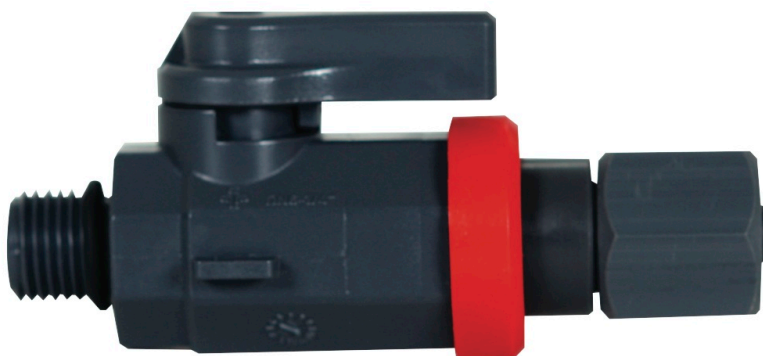

Zawór do wody pomiarowej 8/6"

Symbol produktu

DSC-15056

Opis

Zawór PVC DN6. 1/4" do wody pomiarowej, przyłącze 8/6 mm z PVC