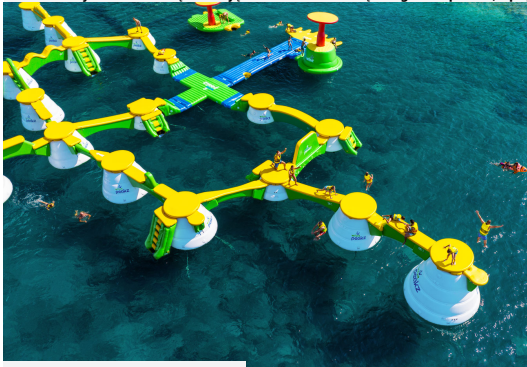

WIBIT PEAKZ

Symbol produktu PL-WIBIT PEAKZ

Wibit Peakz - Przygodowy park wodny na nowym poziomie!

...rawdzić
...szybkość w zupełnie nowy sposób. Wspinaj się, balansuj i przemierzaj połączenia między wzniesionymi szczytami Wibit Peakz - emocje gwarantowane!
...i 3 metry nad powierzchnią wody. Modułowa konstrukcja
...pozwala tworzyć różnorodne trasy o różnym poziomie trudności, które można dostosowywać do wieku i umiejętności uczestników.

Najważniejsze cechy Wibit Peakz

- Łatwość wprowadzania nowych elementów i modyfikacji układu.
- Idealne dla użytkowników o różnym poziomie zaawansowania - od początkujących po ekspertów.
- Może być samodzielną atrakcją lub elementem większego kompleksu, np. połączonego z Wibit SportsPark.

Opis

...zi.
...stów.
...tasy można stale uzupełniać o nowe elementy, zapewniając ciągłą atrakcyjność oferty.
...liczbę odwiedzających.
...ncji.

...arzalny design. Dzięki możliwości dopasowania konfiguracji do potrzeb lokalizacji i łatwości modyfikacji torów, Wibit Peakz sprawia, że każda wizyta staje się nowym doświadczeniem.