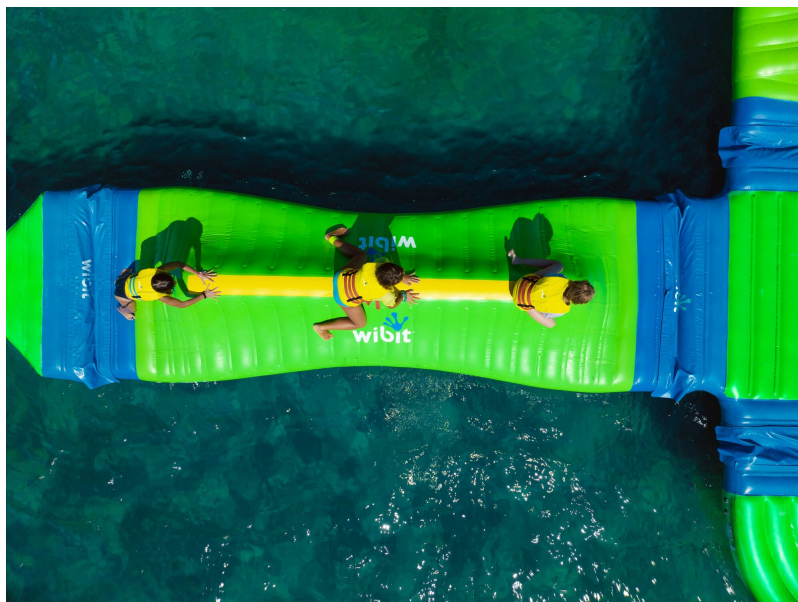

## WIBIT BALANCEBAR L

Symbol produktu

PL-WIBIT30180

Opis

Utrzymaj równowagę i zostań bohaterem! Czy jesteś gotowy, aby przenieść swoje umiejętności utrzymywania równowagi na wyższy poziom? Wejdź na element BalanceBar L, przejdź się po grzbiecie o długości 3,6 m i przeżyj niesamowite emocje! No więc na co czekasz, wstrzymaj oddech i ruszaj zachowując równowagę.

**6,0 x 2,0 m**

**1,25 m**

**0,7 m**

**3**

**2 x paski mocujące  
1 x fartuch bezpieczeństwa**

data wygenerowania karty: 06.06.2026