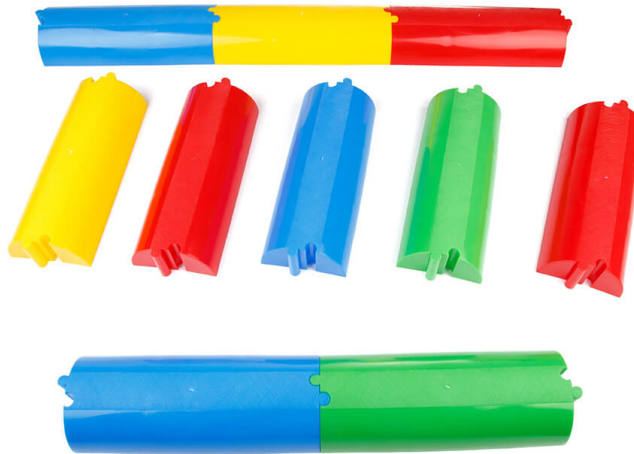

Tor równoważny niski prosty

Symbol produktu AY-412100

KOLOROWY NISKI TOR RÓWNOWAŻNY DLA DZIECI

Opis

Wytrzymały tor równoważny dla dzieci, który znakomicie sprawdzi się w przedszkolu i szkole. Zabawy na torze pozwalają rozwinąć zmysł równowagi oraz poprawiają ogólną sprawność dzieci.

W skład zestawu wchodzi 10 elementów o długości 29.5 cm