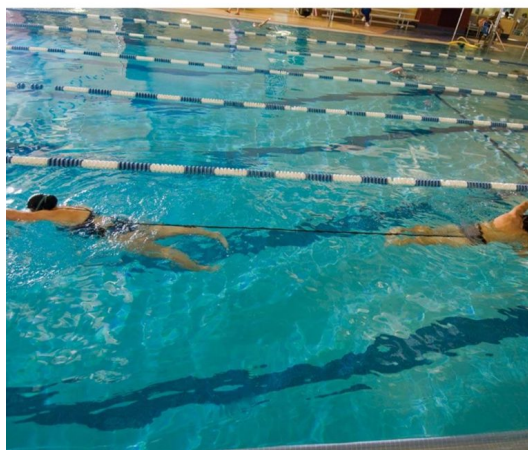

STRECHCORDZ GUMA DLA 2 OSÓB GRUDGE BELT

Symbol
produktu

EX-004

GUMA OPOROWA DLA 2 OSÓB

Rewelacyjna guma oporowa, stworzona z myślą o budowaniu siły, wytrzymałości i szybkości. Ze względu na konstrukcję, do użycia potrzebne są dwie osoby, co wprowadza zdrową rywalizację w klubie i poszerza możliwości treningowe w wodzie. System Strechcordz został zaprojektowany w USA, co sprawia, że jakość gumy i pasów jest na wysokim poziomie. Sama guma została zabezpieczona od środka nylonową nicią, która chroni przed rozerwaniem i zapewnia bezpieczeństwo pływaków.

Pokazowy filmik wykorzystania gum oporowych:

<https://www.youtube.com/watch?reload=9&v=g62I3SOaZYU>

Opis

Dlaczego gumy Strechcordz ?

- Urozmaicenie monottonnych treningów
- Budowanie siły i wytrzymałości
- Możliwość treningu w parze
- Dwa regulowane pasy do 1,1m w talii
- Wyprodukowany w USA
- Tubing zabezpieczony nylonową nicią
- Długość gumy 2,4 m
- Poziom oporu 9,1-20,4 kg

Opis hurtowy	<p>326/5000</p> <p>S120 wyposażony jest w dwa regulowane pasy biodrowe, które pasują do talii o długości 44 cali / 1,1 m, połączone za pomocą ciężkich lateksowych rurek o długości 8 stóp / 2,4 m. Nie wymienne. Brak zdejmowanych elementów lub części zamiennych. Dostępny w czarnym oporze poziom (20-45 funtów / 9,1-20,4 kg pull *).</p> <p>* Odporność po rozciągnięciu 1-3 razy oryginalna długość.</p>
--------------	-----------------------------------------------------------------------------------------------------------------------------------------------------------------------------------------------------------------------------------------------------------------------------------------------------------------------------------------------------------------------------------------------------------------