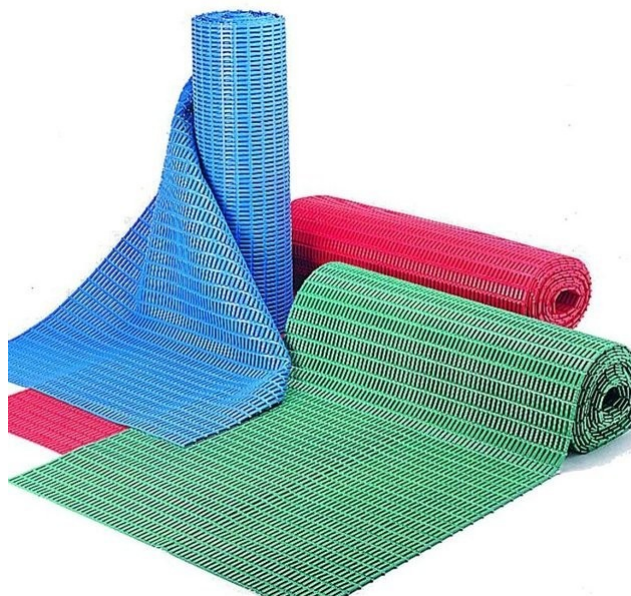

PLASTEX MATA FLOORLINE 91 cm szer. 10 MB

Symbol produktu

PE-FLN91

Lekka, ekonomiczna i wyjątkowo wygodna mata wykonana z PVC. Efektywny odpływ wody i świetne właściwości antypoślizgowe wszędzie tam, gdzie tego potrzebujesz. Zgodna z **DIN 51130 R11**.

SPECYFIKACJA TECHNICZNA:

- CERTYFIKAT dotyczący właściwości antypoślizgowych DIN 51130: R11 - ASTM 1677: 0,6 / 0,5
- Doskonały drenaż zgodny z normą DIN 51130: V10
- Higieniczna
- Łatwa do czyszczenia
- Łatwa do cięcia pod wymiar
- Szybki montaż
- Odporna na promieniowanie UV
- Ogniodoporna
- Właściwości przeciwgrzybiczne i przeciwbakteryjne
- Wykonana z nieporowatego PVC nieprzepuszczalnego dla płynów
- Do użytku wewnętrznego lub zewnętrznego
- Dostarczany w rolkach o długości 10m
- Certyfikat EN 13501: Cfl - S1
- 5 standardowych kolorów

Opis