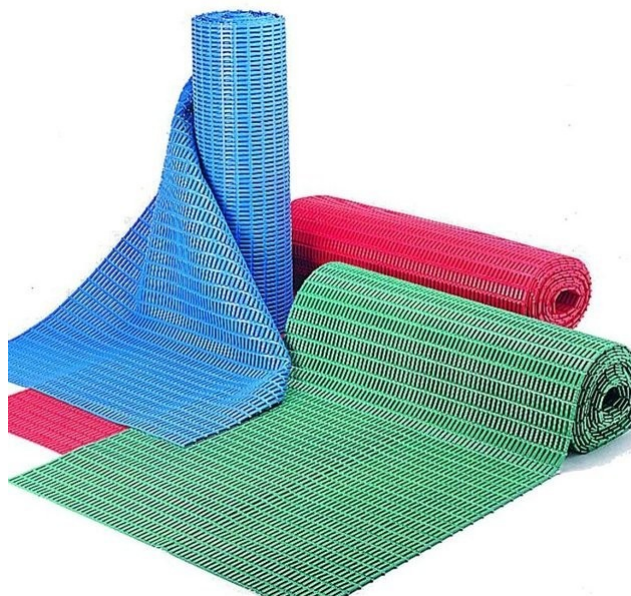

PLASTEX MATA FLOORLINE 91 cm szer. 10 MB

Symbol produktu PE-FLN91

Lekka, ekonomiczna i wyjątkowo wygodna mata wykonana z PVC. Efektywny odpływ wody i świetne właściwości antypoślizgowe wszędzie tam, gdzie tego potrzebujesz. Zgodna z **DIN 51130 R11**.

SPECYFIKACJA TECHNICZNA:

- CERTYFIKAT dotyczący właściwości antypoślizgowych DIN 51130: R11 - ASTM 1677: 0,6 / 0,5
- Doskonały drenaż zgodny z normą DIN 51130: V10
- Higieniczna
- Łatwa do czyszczenia
- Łatwa do cięcia pod wymiar
- Szybki montaż
- Odporna na promieniowanie UV
- Ogniodoporna
- Właściwości przeciwgrzybiczne i przeciwbakteryjne
- Wykonana z nieporowatego PVC nieprzepuszczalnego dla płynów
- Do użytku wewnętrznego lub zewnętrznego
- Dostarczany w rolkach o długości 10m
- Certyfikat EN 13501: Cfl - S1
- 5 standardowych kolorów

Opis