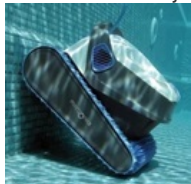

Dolphin odkurzacz basenowy S200

Symbol produktu

PECL-S200

SEKCJA 2

Tutaj umieść swój tekst. super tekst tekstst blah

GLÓWNE CECHY PRODUKTU

System skanowania CleverClean™

System CleverClean™ zapewnia kompletne czyszczenie Twojego basenu

Wymienny zestaw filtrów

Wymienny zestaw drobnych i ultradokładnych filtrów, usuwa szorstki jak i drobny brud i zanieczyszczenia

Mycie ścian basenu

Skutecznie czyści dno jak i ściany basenu

Aktywne czyszczenie

Dzięki szczotce aktywnej skutecznie usuwa glony i bakterie

Lekka konstrukcja

Lekka konstrukcja sprawia, że noszenie i wyciąganie odkurzacza z wody jest dziecinnie proste

Dostęp do filtra z góry

Dzięki górnemu dostępowi jesteśmy w stanie łatwo i szybko opróżnić i wyczyścić filtr