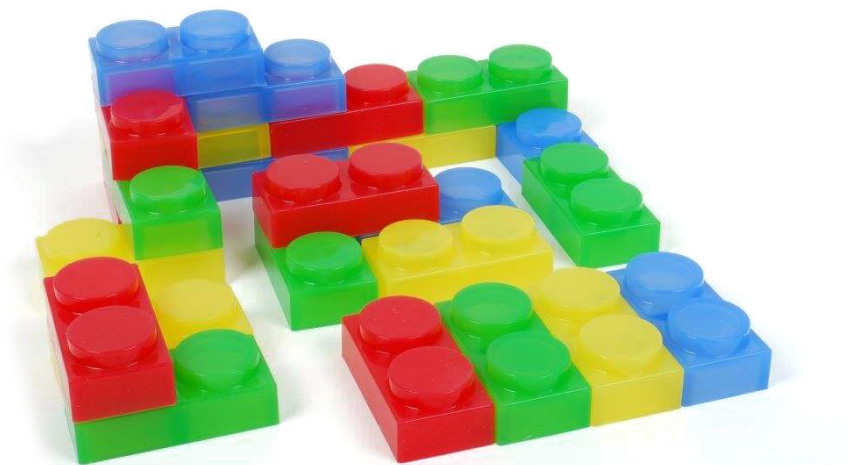

Miękkie klocki do zabawy Silishapes

Symbol produktu

CML-54515

Opis

MIĘKKIE KLOCKI DO ZABAWY SILISHAPES

Kolorowe, przezroczyste klocki wykonane z miękkiego i elastycznego silikonu idealnie nadają się do tworzenia budowli, wczesnych zajęć matematycznych, czy różnego rodzaju zabaw - także z wykorzystaniem panela świetlnego. Mniejszy zestaw składa się z prostych, podwójnych klocków, natomiast większy zawiera zarówno mniejsze, jak i większe elementy o kształcie kwadratu lub prostokąta. Klocki są bardzo łatwe w czyszczeniu - można je myć pod bieżącą wodą lub w zmywarce.

Właściwości miękkich klocków do zabawy Silishapes:

- poszczególne elementy wykonane z kolorowego, przyjemnego w dotyku materiału wysokiej jakości
- łatwe do utrzymania w czystości
- idealne do kreatywnej zabawy w domu czy placówce edukacyjnej
- wymiary podwójnego klocka: 74 x 37 x 25 mm
- zestaw składa się z 24 elementów (24 podwójne klocki w 4 różnych kolorach)

Opis hurtowy

MIĘKKIE KLOCKI DO ZABAWY SILISHAPES

Kolorowe, przezroczyste klocki wykonane z miękkiego i elastycznego silikonu idealnie nadają się do tworzenia budowli, wczesnych zajęć matematycznych, czy różnego rodzaju zabaw - także z wykorzystaniem panela świetlnego. Mniejszy zestaw składa się z prostych, podwójnych klocków, natomiast większy zawiera zarówno mniejsze, jak i większe elementy o kształcie kwadratu lub prostokąta. Klocki są bardzo łatwe w czyszczeniu - można je myć pod bieżącą wodą lub w zmywarce.