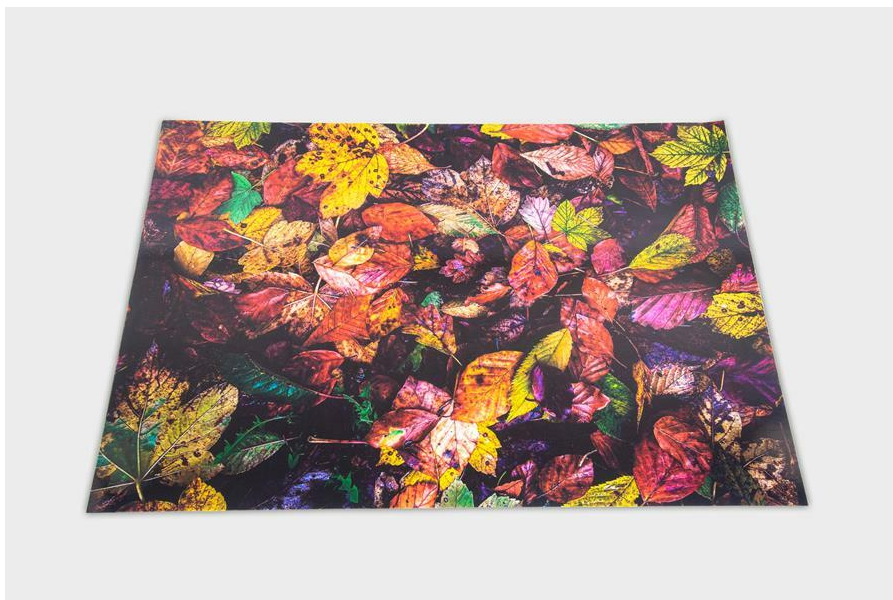

Mata do świecącego panelu LED Jesienne liście

Symbol
produktu

CML-73578

MATA DO ŚWIECĄCEGO PANELU LED JESIENNE LIŚCIE

Opis

Mata do świecącego stolika LED, z wielokolorowym, szczegółowym nadrukiem jesiennych liści. Mata stanowi doskonałą bazę do tworzenia pomysłowych zabaw na świecących stolikach oraz innych przestrzeniach. Idealnie łączy się z drewnianymi figurkami oraz transparentnymi elementami które są dostępne do kupienia w naszym sklepie.

Mata do zabawy została zaprojektowana tak, aby pasowała do świecącego panelu LED. Ze względu na swoje półprzezroczyste właściwości mata szczególnie dobrze sprawdza się na panelu świetlnym lub innym świecącym stole, ponieważ światło będzie prześwitywać, oświetlając obrazy na macie. Wybrane źródło koloru będzie miało różny wpływ na wygląd maty: zmieniając niektóre kolory scenerii, intensyfikując kolory, a nawet sprawiając, że niektóre kolory będą sprawiać wrażenie fluorescencyjnych. Jest to fascynujący sposób odkrywania kolorów podczas zabawy. Pozostałe akcesoria widoczne na zdjęciach do kupienia osobno.

Właściwości:

- Wykonana z wytrzymałego poliestru.
- Wytrzymała i łatwa do czyszczenia.
- Rozmiar: 635 x 460 mm.
- Wiek: Odpowiedni dla wszystkich grup wiekowych.

MATA DO ŚWIECĄCEGO PANELU LED JESIENNE LIŚCIE

Opis
hurtowy

Mata do świecącego stolika LED, z wielokolorowym, szczegółowym nadrukiem jesiennych liści. Mata stanowi doskonałą bazę do tworzenia pomysłowych zabaw na świecących stolikach oraz innych przestrzeniach. Idealnie łączy się z drewnianymi figurkami oraz transparentnymi elementami które są dostępne do kupienia w naszym sklepie.