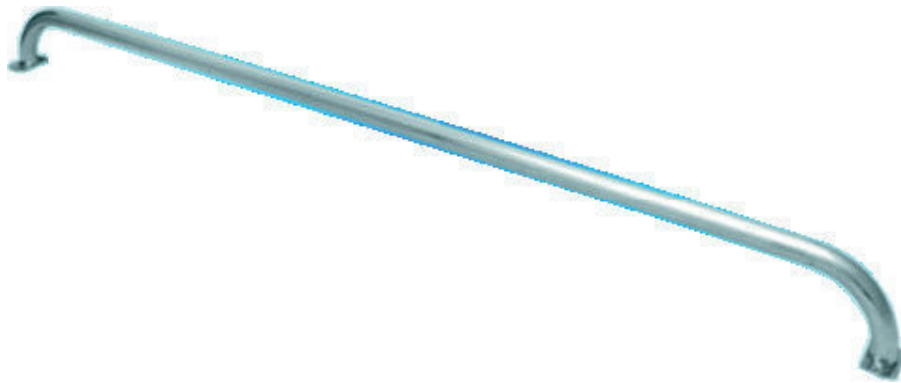

KRIPSOL poręcz przykręcana z flanszami AISI 304

Symbol produktu	PEAC-AS051
-----------------	------------

Poręcz wykonana z polerowanej stali nierdzewnej AISI 304, średnica 43 mm. Długość od 0,5 m do 2,5 m.

Opis
Odsadzenie od ściany 0,12 m, bez względu na długość poręczy.
Mocowana za pomocą kotew w ścianie.
Dostarczana z kompletem akcesoriów montażowych.