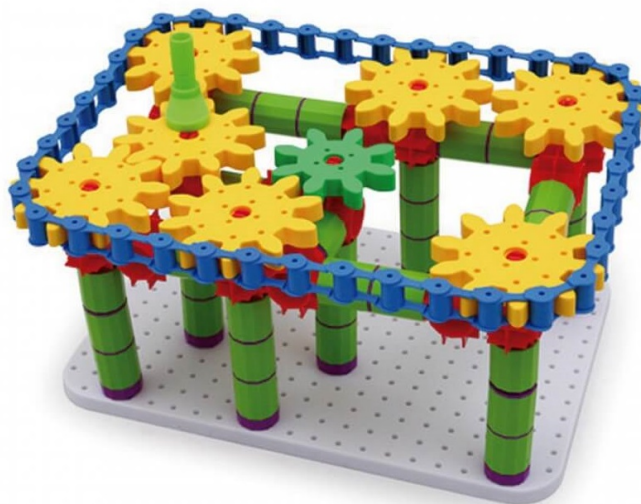

Klocki konstrukcyjne Gear (zestaw 340 szt.)

Symbol
produktu

AY-411313

KLOCKI KONSTRUKCYJNE GEAR DLA MAŁEGO INŻYNIERA

Poszukujesz zabawki, która zaciekawi Twoje dziecko? Zabawki, która zainteresuje je na dłużej? Wypróbuj zestaw 340 klocków konstrukcyjnych, który zainspiruje dzieci do zabawy i eksperymentowania. Duża ilość elementów pozwala na puszczenie wodzy fantazji i eksperymentowania z różnymi budowlami. Świetna zabawa, przy której można razem spędzać czas tworząc ciekawe mechanizmy. Klocki konstrukcyjne Gear oferują nie tylko rozrywkę, ale i posiadają liczne walory edukacyjne. Pozwalają na poznanie podstawowych zasad mechaniki oraz rozwój zdolności manualnych. Bawiąc się klockami dzieci rozwijają swoją wyobraźnię oraz kreatywność, dodatkowo zabawka wspiera rozwój myślenia analitycznego, ponieważ dzieci będą musiały się zastanowić jak rozwiązać napotkane problemy.

Opis

Dlaczego warto zamówić klocki konstrukcyjne Gear:

- duży zestaw aż 340 elementów oferuje mnóstwo zabawy
- wygodne pudełko do przechowywania klocków w zestawie
- świetna zabawa do wspólnego spędzania czasu
- rozwijają zdolności manualne
- stymulują myślenie analityczne oraz kreatywność