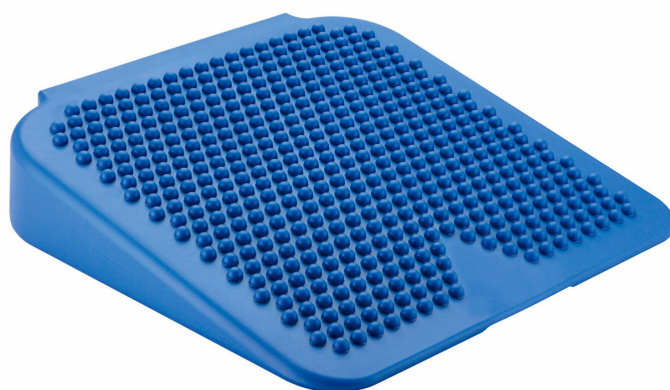

Gymnic Movin Sit klin do siedzenia

Symbol
produktu

LP-8910

GYMNIC MOVIN SIT KLIN DO SIEDZENIA

Dmuchana poduszka w kształcie klina, która idealnie sprawdzi się jako narzędzie do aktywnego siedzenia "wymuszające" większą aktywność mięśni tułowia, a w konsekwencji lepszą pozycję kręgosłupa. Kształt klina do siedzenia Movin Sit został zaprojektowany w taki sposób, aby ułatwić utrzymywanie miednicy w optymalnej pozycji i korygować w ten sposób postawę ciała - produkt imituje siedzenie na piłce do ćwiczeń i gwarantuje te same korzyści. Dzięki możliwości pompowania z łatwością dostosujesz poziom stabilności poduszki do własnych potrzeb.

Właściwości

- unikalny design
- wysoka jakość wykonania
- idealnie sprawdzi się jako narzędzie do poprawy ergonomii pracy
- możliwość regulacji stopnia napompowania
- wymiary: 36 x 36 x 7 cm
- rekomendowana waga użytkownika: max. 120 kg
- produkt sklasyfikowany jako wyrób medyczny klasy I

Dlaczego warto wybrać produkty Gymnic?

- Całość produkcji odbywa się we Włoszech.
- Wszystkie produkty wykonane są z wysokiej jakości PVC, zgodnie z rozporządzeniem REACH - EC 1907/2006 regulującym kwestie stosowania chemikaliów (nie zawierają ftalanów, lateksu, ołowiu czy BPA).
- Firma Ledraplastic (producent marki Gymnic) kładzie duży nacisk na ochronę środowiska, w związku z czym proces produkcyjny nie generuje żadnych spalin szkodliwych dla atmosfery, a większość produktów nadaje się w całości do recyklingu.

Opis

Opis hurtowy

Właściwości

- unikalny design
- wysoka jakość wykonania
- idealnie sprawdzi się jako narzędzie do poprawy ergonomii pracy
- możliwość regulacji stopnia napompowania
- wymiary: 36 x 36 x 7 cm
- rekomendowana waga użytkownika: max. 120 kg
- produkt sklasyfikowany jako wyrób medyczny klasy I