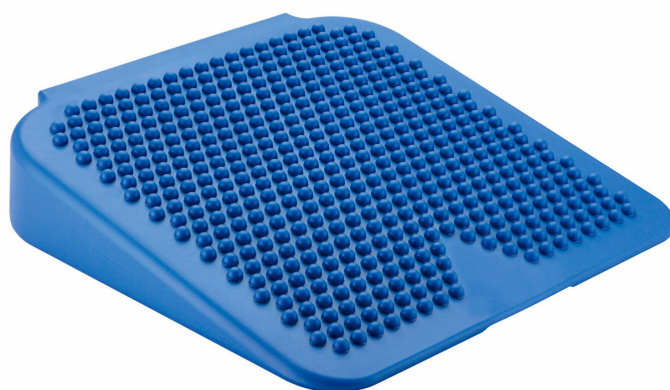

Gymnic Movin Sit klin do siedzenia

Symbol produktu

LP-8910

GYMNIC MOVIN SIT KLIN DO SIEDZENIA

Dmuchana poduszka w kształcie klina, która idealnie sprawdzi się jako narzędzie do aktywnego siedzenia "wymuszające" większą aktywność mięśni tułowia, a w konsekwencji lepszą pozycję kręgosłupa. Kształt klina do siedzenia Movin Sit został zaprojektowany w taki sposób, aby ułatwić utrzymywanie miednicy w optymalnej pozycji i korygować w ten sposób postawę ciała - produkt imituje siedzenie na piłce do ćwiczeń i gwarantuje te same korzyści. Dzięki możliwości pompowania z łatwością dostosujesz poziom stabilności poduszki do własnych potrzeb.

Właściwości

- unikalny design
- wysoka jakość wykonania
- idealnie sprawdzi się jako narzędzie do poprawy ergonomii pracy
- możliwość regulacji stopnia napompowania
- wymiary: 36 x 36 x 7 cm
- rekomendowana waga użytkownika: max. 120 kg
- produkt sklasyfikowany jako wyrób medyczny klasy I

Dlaczego warto wybrać produkty Gymnic?

- Całość produkcji odbywa się we Włoszech.
- Wszystkie produkty wykonane są z wysokiej jakości PVC, zgodnie z rozporządzeniem REACH - EC 1907/2006 regulującym kwestie stosowania chemikaliów (nie zawierają ftalanów, lateksu, ołowiu czy BPA).
- Firma Ledraplastic (producent marki Gymnic) kładzie duży nacisk na ochronę środowiska, w związku z czym proces produkcyjny nie generuje żadnych spalin szkodliwych dla atmosfery, a większość produktów nadaje się w całości do recyklingu.

Opis

Opis hurtowy

Właściwości

- unikalny design
- wysoka jakość wykonania
- idealnie sprawdzi się jako narzędzie do poprawy ergonomii pracy
- możliwość regulacji stopnia napompowania
- wymiary: 36 x 36 x 7 cm
- rekomendowana waga użytkownika: max. 120 kg
- produkt sklasyfikowany jako wyrób medyczny klasy I