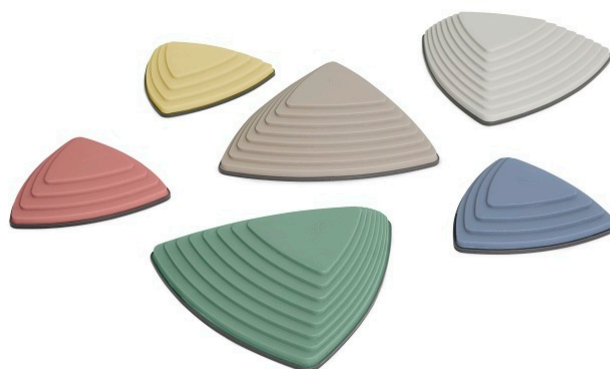

Gonge River Stones Kamienie rzeczne pastelowe Nordic

Symbol produktu

GNG-2820

Opis

GONGE RIVER STONES ZABAWKA DLA DZIECI KAMIENIE RZECZNE NORDIC

Zestaw kamieni rzecznych marki Gonge w nowej pastelowej kolorystyce. Produkt pozwalający w formie zabawowej rozwijać koordynację ruchową czy zdolności równoważne. Inspirowane kamieniami rzeczными charakteryzują się unikalnym kształtem - bok każdego elementu różni się kątem nachylenia, a w konsekwencji stopniem trudności, dzięki czemu możliwe jest układanie różnego rodzaju ścieżek dostosowanych do umiejętności użytkowników. Zadaniem osób ćwiczących jest skakanie z jednego kamienia na drugi bez dotykania podłogi. Każdy kamień posiada u podstawy gumowaną krawędź, co gwarantuje antypoślizgowość i dodatkowo zabezpiecza podłoże przed porysowaniem. Istnieje możliwość układania poszczególnych elementów jedno na drugim, co ułatwia ich przechowywanie i pozwala zaoszczędzić miejsce. Zabawka dla dzieci Gonge River Stones to produkt bardzo uniwersalny, który dzięki swoim właściwościom znajdzie zastosowanie zarówno w domu, jak i placówce edukacyjnej czy rehabilitacyjnej.

Właściwości

- wysoka jakość wykonania
- nowa atrakcyjna kolorystyka
- możliwość wykorzystania w trakcie zabawy i ćwiczeń
- antypoślizgowe wykończenie
- zestaw zawiera 6 szt. kamieni - 3 duże oraz 3 małe
- wymiary (dł. x szer. x wys.): duże kamienie 38 x 37 x 8,5 cm; małe kamienie 26 x 26 x 4,5 cm
- produkt przeznaczony dla dzieci od 2 roku życia
- maksymalne obciążenie: 100 kg

GONGE RIVER STONES ZABAWKA DLA DZIECI KAMIENIE RZECZNE NORDIC

Zestaw kamieni rzecznych marki Gonge w nowej pastelowej kolorystyce. Produkt pozwalający w formie zabawowej rozwijać koordynację ruchową czy zdolności równoważne