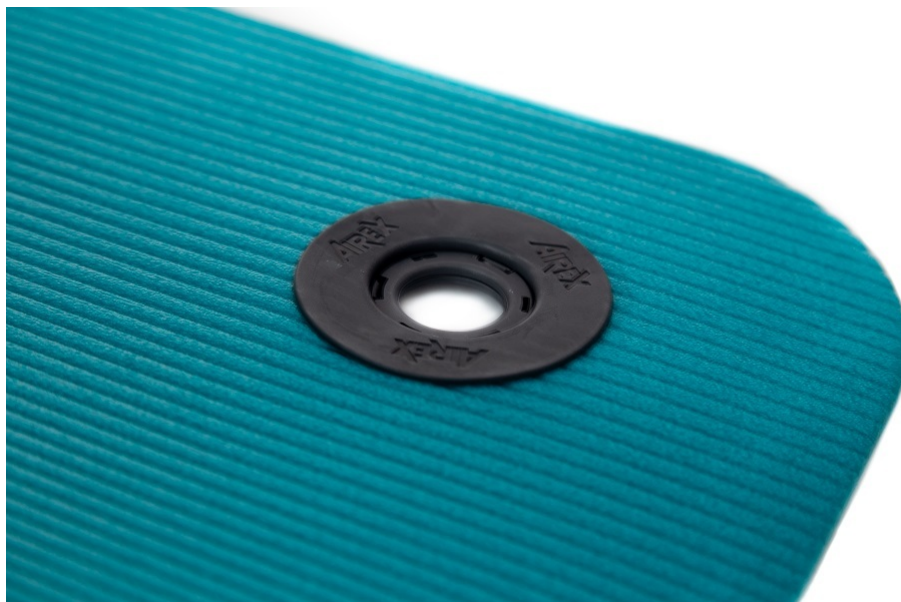

Elastyczne oczka do mat AIREX

Symbol
produktu

AIREX-FLE02

ELASTYCZNE OCZKA DO MAT AIREX - USŁUGA OPCJONALNA

Zaoszczędź miejsce w swoim klubie fitness, gabinecie rehabilitacyjnym lub sali ćwiczeń - wyposaż swoje maty w elastyczne oczka i powieś je na dedykowanym wieszaku lub stojaku marki Airex. Większe maty przewieszają się przez wieszaki Typ 65 lub Typ 105, natomiast dla mniejszych mat przewidziano również opcję ich oczkowania i powieszenia w pionie na Wieszaku do mat z oczkami.

Oczkowanie mat to usługa, którą wykonujemy na zamówienie. Otwory wraz z ich specjalnym zabezpieczeniem wykonuje się w matach do szerokości 60cm, modele: Fitline 100, 140 i 180cm oraz Coronella 120, 185 i 200cm (opcjonalnie modele Corona).

Dokup wieszak Airex! - [kliknij TUTAJ](#)

Opis

Elastyczne oczka do mat AIREX - usługa opcjonalna

Opis hurtowy

Zaoszczędź miejsce w swoim klubie fitness, gabinecie rehabilitacyjnym lub sali ćwiczeń - wyposaż swoje maty w elastyczne oczka i powieś je na dedykowanym wieszaku lub stojaku marki Airex. Większe maty przewieszają się przez wieszaki *Typ 65* lub *Typ 105*, natomiast dla mniejszych mat przewidziano również opcję ich oczkowania i powieszenia w pionie na *Wieszaku do mat z oczkami*. Oczkowanie mat to usługa, którą wykonujemy na zamówienie. Otwory wraz z ich specjalnym zabezpieczeniem wykonuje się w matach do szerokości 60cm, modele: Fitline 100, 140 i 180cm oraz Coronella 120, 185 i 200cm (opcjonalnie modele Corona). W cenę wliczony jest komplet wysokiej jakości elastycznych oczek wraz z usługą ich montażu w zakupionych u nas matach. Oczka zabezpieczają otwór w macie i chronią ją przed zniszczeniem.