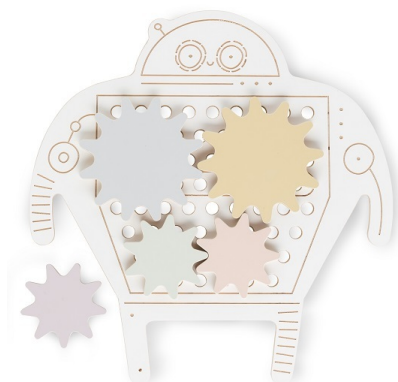

## Drewniana zabawka, przeplotka Robot Jojo

Symbol produktu

ML-1753

Opis

### **DREWNIANA ZABAWKA / PRZEPLÓTKA ROBOT JOJO**

Robot Jojo posiada w zestawie 5 trybików, które należy dopasować w odpowiednie otworki, tak aby równocześnie mogło pracować ich kilka. Kółka kręcą się dając dzieciom mnóstwo zabawy. Ta zabawka uczy dzieci logicznego myślenia, koordynacji wzrokowo ruchowej oraz cierpliwości. Jeśli posiadasz sznurówkę np. od przeplótek to Robot może stać się jedną z nich. Sznurówkę możesz również dokupić osobno w naszym sklepie. Zabawka Zapakowana jest w tekturowe ubranko z napami.

**Wymiary 24 x 24 cm + 5 trybików.**

**Rekomendowana dla dzieci powyżej 3 roku życia.**

FSC®, 3+

CE, EN71,

Opis hurtowy

Drewniana zabawka / przeplotka Robot Jojo  
Robot Jojo posiada w zestawie 5 trybików, które należy dopasować w odpowiednie otworki, tak aby równocześnie mogło pracować ich kilka.  
Ta zabawka uczy dzieci logicznego myślenia, koordynacji wzrokowo ruchowej oraz cierpliwości  
Wymiary 24 x 24 cm + 5 trybików.  
Rekomendowana dla dzieci powyżej 3 roku życia.