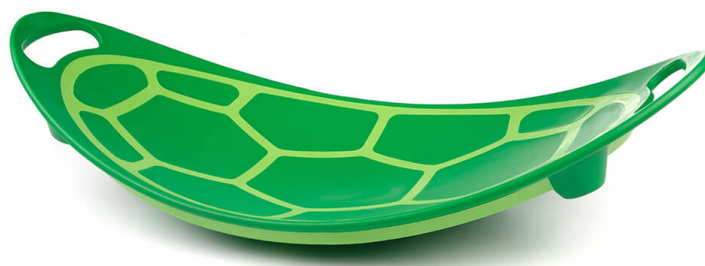

Deska równoważna Tortuga

Symbol
produktu

AY-412300

DESKA DO BALANSOWANIA TORTUGA

Tortuga to najbardziej kompletna i funkcjonalna deska balansująca, która pozwala bezpiecznie przechylać się z boku na bok dzięki antypoślizgowym podstawom. Deska równoważna zapewnia gładki i łatwiejszy do kontrolowania ruch. Dzieci mogą stać lub siedzieć na desce, ćwicząc na tym trenerze równowagi rozwijają funkcje motoryczne i poprawiają równowagę.

Dlaczego warto wybrać deskę do balansowania Tortuga:

Opis

Pozwala wykonywać skręty i ruchy boczne, dodatkowo dzięki bocznym podstawkom dziecko w może odpocząć poprzez prostą zmianę ciężaru ciała. Deska do balansowania to świetna zabawka sportowa, która ćwiczy mięśnie, równowagę mechaniczną i stymulację proprioceptywną dzieci. Ponadto trener równowagi posiada miękką gumową podstawę zapobiegającą uszkodzeniom na podłodze. Opracowany przez prestiżowe hiszpańskie studio projektowe GAUZAK.

Specyfikacja techniczna deski do balansowania Tortuga:

- Waga deski: 1.8 kg
- Maksymalne obciążenie: 60 kg
- Wymiary: długość 608 mm, szerokość 304 mm, wysokość 160 mm
- dostępna w 3 kolorach: zielonym, niebieskim i różowym

DESKA DO BALANSOWANIA TORTUGA

Tortuga to najbardziej kompletna i funkcjonalna deska balansująca, która pozwala bezpiecznie przechylać się z boku na bok dzięki antypoślizgowym podstawom. Deska równoważna zapewnia gładszy i łatwiejszy do kontrolowania ruch. Dzieci mogą stać lub siedzieć na desce, ćwicząc na tym trenerze równowagi rozwijają funkcje motoryczne i poprawiają równowagę.