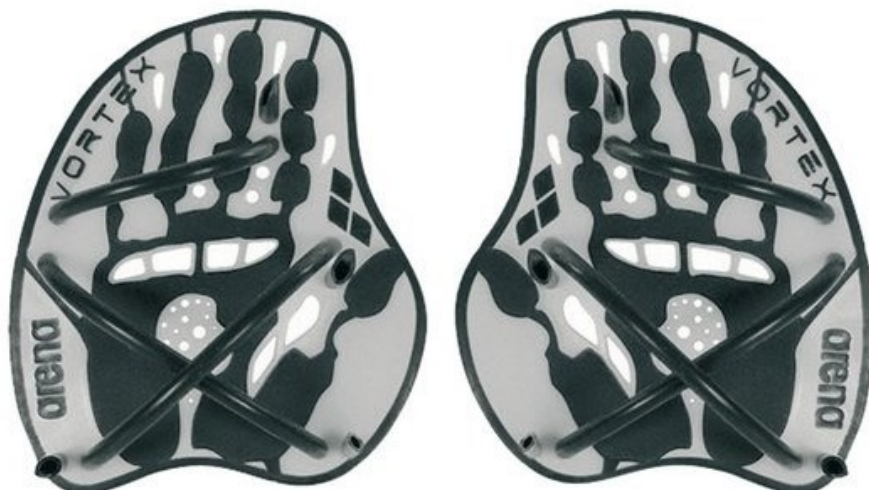

ARENA WIOSEŁKA VORTEX

Symbol
produktu

CS-9523215

Wiosełka Arena Vortex

Łapki treningowe Arena Vortex to produkt wysokiej jakości, pozwalający na lepsze "czucie wody". Model został idealnie wyprofilowany. Posiada anatomiczny kształt, a na powierzchni wiosłek znajdują się otwory przepuszczające powietrze. Wiosełka zapewniają maksymalny komfort. Ich opływowy kształt zostanie doceniony nie tylko przez profesjonalistów, ale i przez sportowców dopiero rozpoczynających przygodę z basenem. Łapki gwarantują wygodę oraz lepszą przyczepność. Co bardzo istotne pasują do naturalnej pozycji dłoni. Dzięki mikro regulacji, montaż jest niezwykle wygodny i praktyczny.

Opis

CECHY WIOSEŁEK ARENA VORTEX:

- Asymetryczny kształt z wysuniętymi krańcami
- Regulowane, silikonowe paski
- Doskonała jakość w przystępnej cenie
- Miękkie krawędzie
- materiał: polipropylen, TPR, Silikon

Dostępne wymiary wiosłek:

- L - 23 x 18 cm
- M - 20 x 17cm