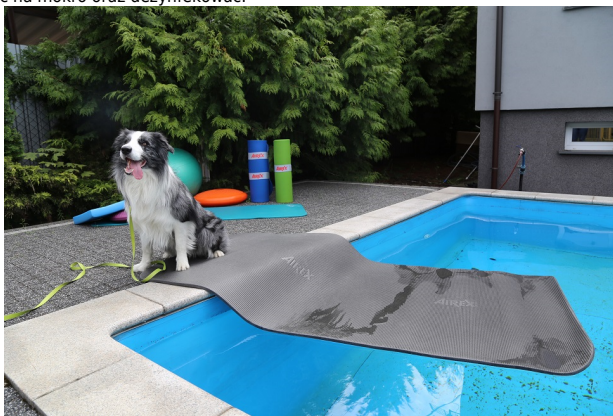

Opis

Maty i produkty równoważne Airex z uwagi na swą wysoką jakość i wszechstronne zastosowanie spełnią swoją rolę również w **fizjoterapii i treningu zwierząt**. Od wielu lat rehabilitacja odgrywa coraz większą rolę w postępowaniu leczniczym z pacjentami weterynaryjnymi. Korzyści ze stosowania fizjoterapii u zwierząt potwierdzają liczne badania i ośrodki rehabilitacji. Dzięki odpowiednio dobranym ćwiczeniom wspomogiesz leczenie swojego pupila, skrócisz czas rekonwalescencji psów i kotów po zabiegach operacyjnych i poprawisz ich kondycję. Produkty Airex przeznaczone są do ćwiczeń w pomieszczeniach, na dworze oraz w wodzie. Można je czyścić na mokro oraz dezynfekować.